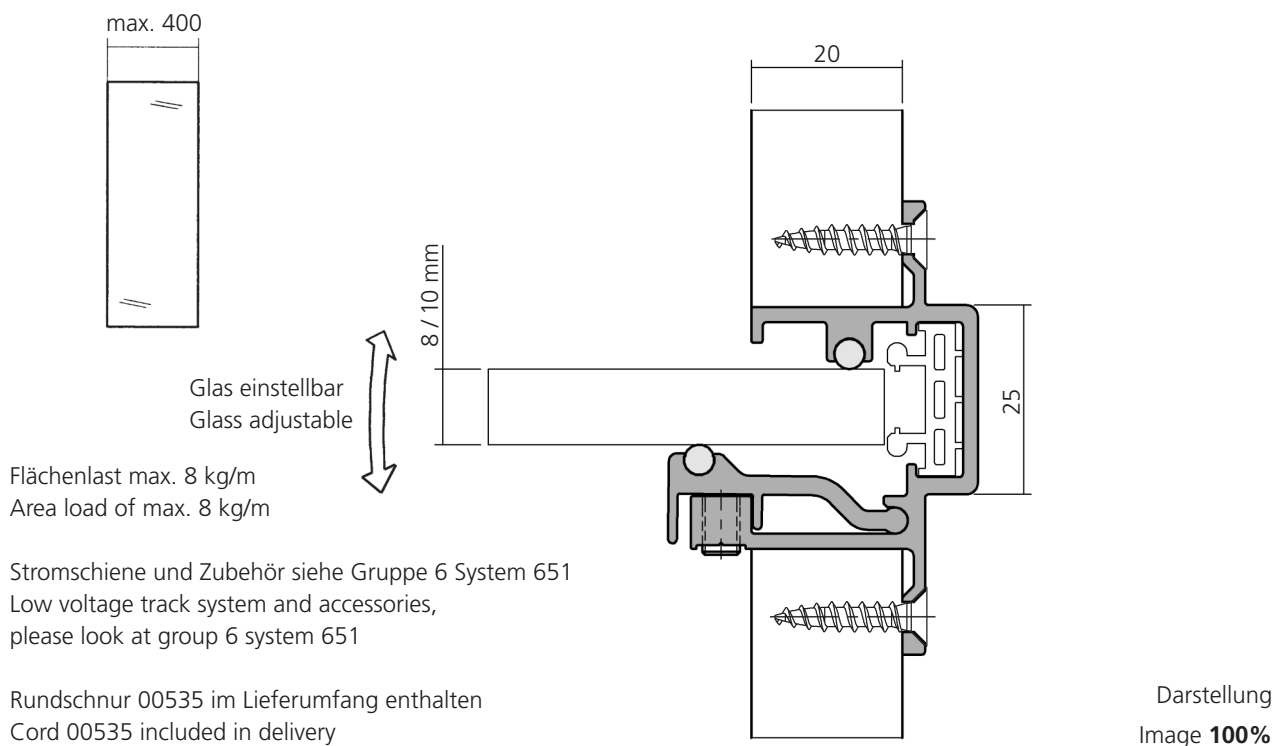

Flächenlast max. 8 kg/m
Area load of max. 8 kg/m

LED Beleuchtung nicht
im Lieferumfang enthalten.
LED lighting not included.

Darstellung
Image **100%**

Rundschnur 00535 im Lieferumfang enthalten.
Cord 00535 included in delivery.

LED Beleuchtung nicht
im Lieferumfang enthalten.
LED lighting not included.

Darstellung
Image **100%**

Glasbordprofil, Aluminium
Glass shelf profile

6000 mm **17051**
Bohrabstand
Bore distance
250 mm

Rundschnur 00535 und Auflageprofil 30164 im Lieferumfang enthalten.
Cord 00535 and support profile 30164 included in delivery.

Endkappe, Aluminium
End cap

24070

Glasbordprofil - einstellbar
 Glass shelf profile - adjustable

660

 Glasbordprofil, Aluminium
 Glass shelf profile

6000 mm

17052
 Schraube M5 x 8 DIN 913
 Screw M5 x 8 DIN 913

 VPE 25
 PU 25
SC012
 Einstellprofil, Aluminium
 Adjustment profile

6000 mm

17053