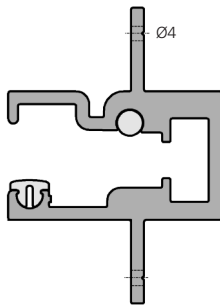

Flächenlast max. 8 kg/m
Area load of max. 8 kg/m

LED Beleuchtung nicht
im Lieferumfang enthalten.
LED lighting not included.

Darstellung
Image **100%**

Rundschnur 00535 im Lieferumfang enthalten.
Cord 00535 included in delivery.

Glasbordprofil, Aluminium
Glass shelf profile

6000 mm

17050

Endkappe, Aluminium
End cap

24096

Glasbordprofil
Glass shelf profile

660

Flächenlast max. 8 kg/m
Area load of max. 8 kg/m

LED Beleuchtung nicht
im Lieferumfang enthalten.
LED lighting not included.

Darstellung
Image **100%**

Glasbordprofil, Aluminium
Glass shelf profile

6000 mm **17051**
Bohrabstand
Bore distance
250 mm

Rundschnur 00535 und Auflageprofil 30164 im Lieferumfang enthalten.
Cord 00535 and support profile 30164 included in delivery.

Endkappe, Aluminium
End cap

24070

Glasbordprofil - einstellbar
 Glass shelf profile - adjustable

660

 Glasbordprofil, Aluminium
 Glass shelf profile

6000 mm

17052
 Schraube M5 x 8 DIN 913
 Screw M5 x 8 DIN 913