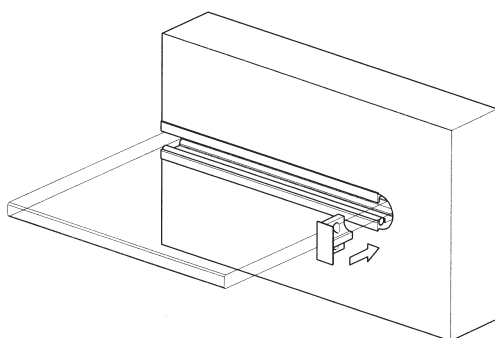

Flächenlast max. 8 kg/m
Area load of max. 8 kg/m

LED Beleuchtung nicht
im Lieferumfang enthalten.
LED lighting not included.

Darstellung
Image **100%**

Rundschnur 00535 im Lieferumfang enthalten.
Cord 00535 included in delivery.

Glasbordprofil, Aluminium
Glass shelf profile

6000 mm

17050

Endkappe, Aluminium
End cap

24096

Glasbordprofil
Glass shelf profile

660

Flächenlast max. 8 kg/m
Area load of max. 8 kg/m

LED Beleuchtung nicht
im Lieferumfang enthalten.
LED lighting not included.

Darstellung
Image **100%**

Glasbordprofil, Aluminium
Glass shelf profile

6000 mm **17051**
Bohrabstand
Bore distance
250 mm

Rundschnur 00535 und Auflageprofil 30164 im Lieferumfang enthalten.
Cord 00535 and support profile 30164 included in delivery.

Endkappe, Aluminium
End cap

24070

Glasbordprofil - einstellbar
 Glass shelf profile - adjustable

660

 Glasbordprofil, Aluminium
 Glass shelf profile

6000 mm

17052
 Schraube M5 x 8 DIN 913
 Screw M5 x 8 DIN 913