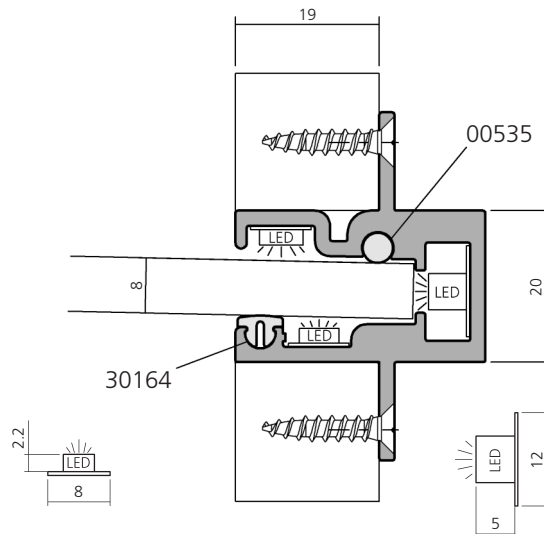

Glasbordprofil, Aluminium
Glass shelf profile

6000 mm

17050

Endkappe, Aluminium
End cap

24096

Glasbordprofil
Glass shelf profile

660

Flächenlast max. 8 kg/m
Area load of max. 8 kg/m

LED Beleuchtung nicht
im Lieferumfang enthalten.
LED lighting not included.

Darstellung
Image **100%**

Glasbordprofil, Aluminium
Glass shelf profile

6000 mm **17051**
Bohrabstand
Bore distance
250 mm

Rundschnur 00535 und Auflageprofil 30164 im Lieferumfang enthalten.
Cord 00535 and support profile 30164 included in delivery.

Endkappe, Aluminium
End cap

24070

Glasbordprofil - einstellbar
 Glass shelf profile - adjustable

660

 Glasbordprofil, Aluminium
 Glass shelf profile

6000 mm

17052
 Schraube M5 x 8 DIN 913
 Screw M5 x 8 DIN 913

 VPE 25
 PU 25
SC012
 Einstellprofil, Aluminium
 Adjustment profile

6000 mm

17053