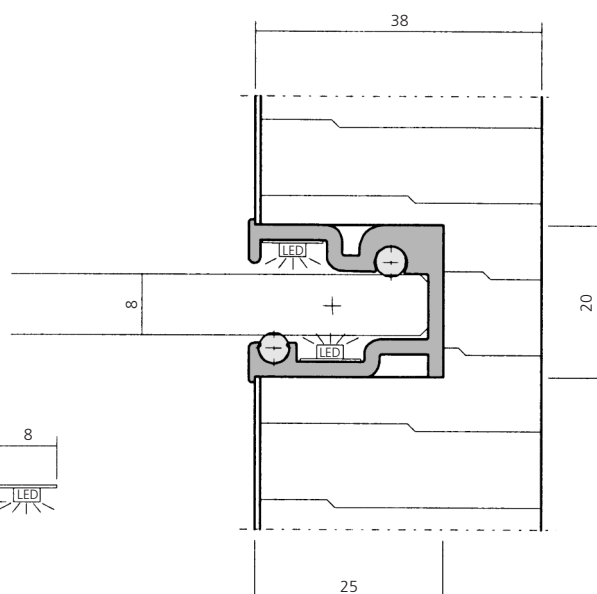

Flächenlast max. 8 kg/m
Area load of max. 8 kg/m

LED Beleuchtung nicht
im Lieferumfang enthalten.
LED lighting not included.

Darstellung
Image **100%**

Rundschnur 00535 im Lieferumfang enthalten.
Cord 00535 included in delivery.

Glasbordprofil, Aluminium
Glass shelf profile

6000 mm

17050

Endkappe, Aluminium
End cap

24096

Glasbordprofil
Glass shelf profile

660

Flächenlast max. 8 kg/m
Area load of max. 8 kg/m

LED Beleuchtung nicht
im Lieferumfang enthalten.
LED lighting not included.

Darstellung
Image **100%**

Glasbordprofil, Aluminium
Glass shelf profile

6000 mm **17051**
Bohrabstand
Bore distance
250 mm

Rundschnur 00535 und Auflageprofil 30164 im Lieferumfang enthalten.
Cord 00535 and support profile 30164 included in delivery.

 VPE 25
 PU 25
SC012
 Einstellprofil, Aluminium
 Adjustment profile

6000 mm

17053