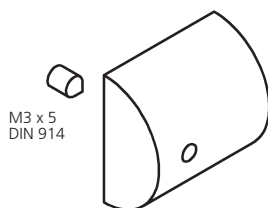

Flächenlast max. 8 kg/m
Area load of max. 8 kg/m

LED Beleuchtung nicht
im Lieferumfang enthalten.
LED lighting not included.

Darstellung
Image **100%**

Rundschnur 00535 im Lieferumfang enthalten.
Cord 00535 included in delivery.

Glasbordprofil, Aluminium
Glass shelf profile

6000 mm

17050

Endkappe, Aluminium
End cap

24096

Glasbordprofil
Glass shelf profile

660

Flächenlast max. 8 kg/m
Area load of max. 8 kg/m

LED Beleuchtung nicht
im Lieferumfang enthalten.
LED lighting not included.

Darstellung
Image **100%**

Glasbordprofil, Aluminium
Glass shelf profile

6000 mm **17051**
Bohrabstand
Bore distance
250 mm

Rundschnur 00535 und Auflageprofil 30164 im Lieferumfang enthalten.
Cord 00535 and support profile 30164 included in delivery.

Endkappe, Aluminium
End cap

24070

Glasbordprofil - einstellbar
 Glass shelf profile - adjustable

660

 Glasbordprofil, Aluminium
 Glass shelf profile

6000 mm

17052
 Schraube M5 x 8 DIN 913
 Screw M5 x 8 DIN 913