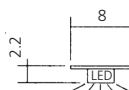

Flächenlast max. 8 kg/m
Area load of max. 8 kg/m

LED Beleuchtung nicht
im Lieferumfang enthalten.
LED lighting not included.

Darstellung
Image **100%**

Rundschnur 00535 im Lieferumfang enthalten.
Cord 00535 included in delivery.