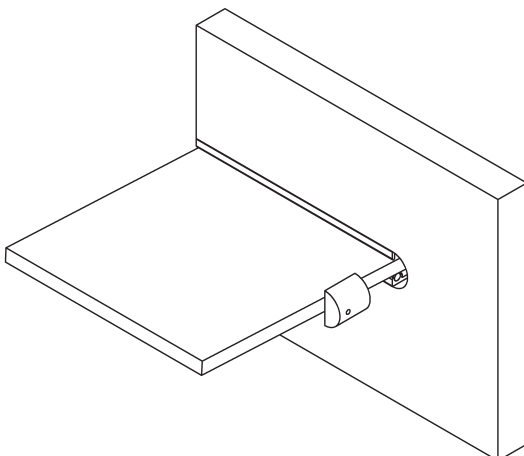

Flächenlast max. 8 kg/m
Area load of max. 8 kg/m

LED Beleuchtung nicht
im Lieferumfang enthalten.
LED lighting not included.

Darstellung
Image **100%**

Rundschnur 00535 im Lieferumfang enthalten.
Cord 00535 included in delivery.

Glasbordprofil, Aluminium
Glass shelf profile

6000 mm

17050

Endkappe, Aluminium
End cap

24096

Glasbordprofil
Glass shelf profile

660

Flächenlast max. 8 kg/m
Area load of max. 8 kg/m

LED Beleuchtung nicht
im Lieferumfang enthalten.
LED lighting not included.

Darstellung
Image **100%**

Glasbordprofil, Aluminium
Glass shelf profile

6000 mm **17051**
Bohrabstand
Bore distance
250 mm

Rundschnur 00535 und Auflageprofil 30164 im Lieferumfang enthalten.
Cord 00535 and support profile 30164 included in delivery.

Endkappe, Aluminium
End cap

24070

Glasbordprofil - einstellbar
 Glass shelf profile - adjustable

660

 Glasbordprofil, Aluminium
 Glass shelf profile

6000 mm

17052
 Schraube M5 x 8 DIN 913
 Screw M5 x 8 DIN 913