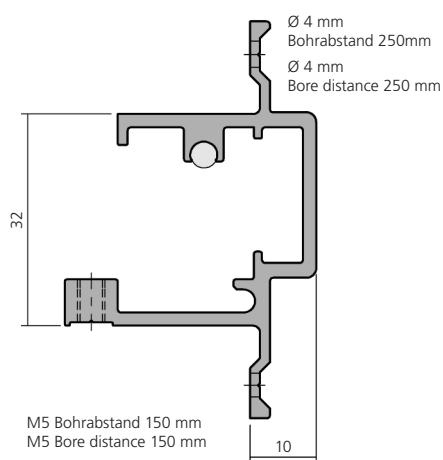

Glasbordprofil, Aluminium
Glass shelf profile

6000 mm

17050

Endkappe, Aluminium
End cap

24096

Glasbordprofil
Glass shelf profile

660

Flächenlast max. 8 kg/m
Area load of max. 8 kg/m

LED Beleuchtung nicht
im Lieferumfang enthalten.
LED lighting not included.

Darstellung
Image **100%**

Glasbordprofil, Aluminium
Glass shelf profile

6000 mm **17051**
Bohrabstand
Bore distance
250 mm

Rundschnur 00535 und Auflageprofil 30164 im Lieferumfang enthalten.
Cord 00535 and support profile 30164 included in delivery.

Endkappe, Aluminium
End cap

24070

Glasbordprofil - einstellbar
 Glass shelf profile - adjustable

660

 Glasbordprofil, Aluminium
 Glass shelf profile

6000 mm

17052
 Schraube M5 x 8 DIN 913
 Screw M5 x 8 DIN 913

 VPE 25
 PU 25
SC012
 Einstellprofil, Aluminium
 Adjustment profile

6000 mm

17053