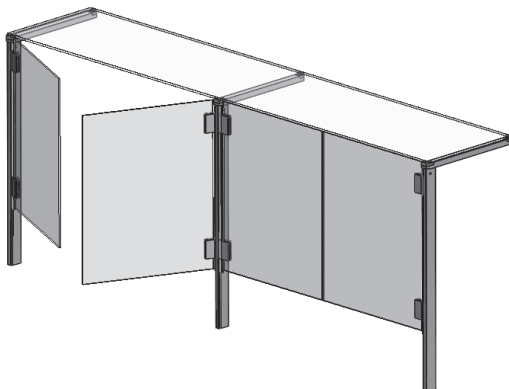

Drehtürbeschlag
Swinging door fitting

250

Drehtürbeschlag für senkrechtes Frontglas
max. Frontglasgröße B = 650 mm, H = 700 mm
max. Deckglastiefe L = 500 mm
Öffnungswinkel 90°

Swinging door fitting for vertical counter
max. front glass size B = 650 mm, H = 700 mm
max. upper glass size L = 500 mm
opening angle 90°

Wir empfehlen ESG - Glas in allen
Thekenaufbauten zu verwenden.

We recommend always toughened
safety glass for all our systems.

Stützenprofil links / rechts
Support profile left / right

Stützenprofil Mitte
Support profile center

Stütze links
Support left

Abmessungen nach Angabe **25250**
Dimensions according to indication

Stütze Mitte
Support center

Abmessungen nach Angabe **25252**
Dimensions according to indication

Stütze rechts
Support right

Abmessungen nach Angabe **25251**
Dimensions according to indication

Frontglas ESG 6 mm
Front glass ESG 6 mm