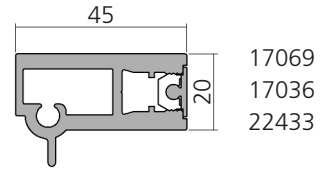

Stützenprofil links / rechts
Support profile left / right