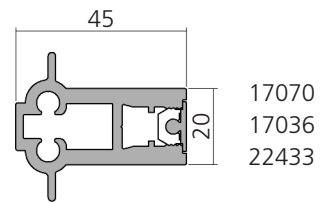

Stützenprofil Mitte
Support profile center