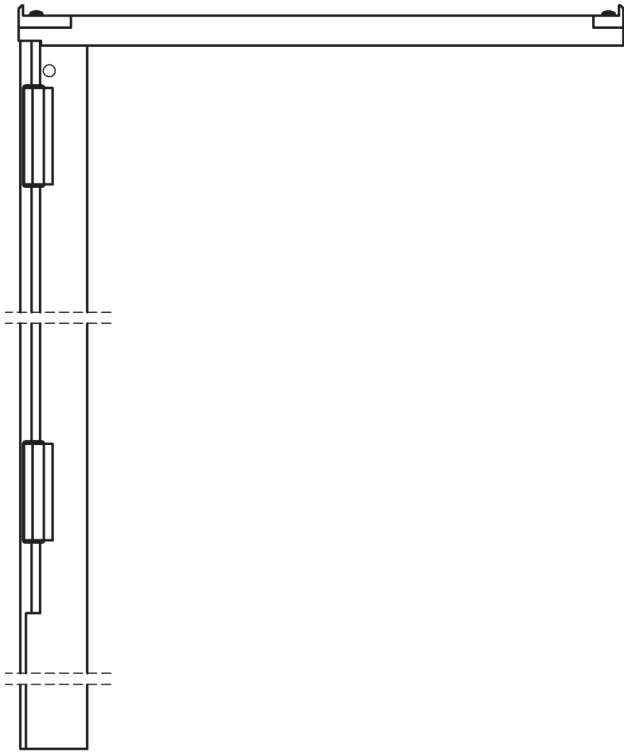

Drehtürbeschlag
Swinging door fitting

250

Drehtürbeschlag für senkrechtes Frontglas
max. Frontglasgröße B = 650 mm, H = 700 mm
max. Deckglastiefe L = 500 mm
Öffnungswinkel 90°

Swinging door fitting for vertical counter
max. front glass size B = 650 mm, H = 700 mm
max. upper glass size L = 500 mm
opening angle 90°

Wir empfehlen ESG - Glas in allen
Thekenaufbauten zu verwenden.

We recommend always toughened
safety glass for all our systems.

Stützenprofil links / rechts
Support profile left / right

Stützenprofil Mitte
Support profile center

Stütze links
Support left

Abmessungen nach Angabe **25250**
Dimensions according to indication

Stütze Mitte
Support center

Abmessungen nach Angabe **25252**
Dimensions according to indication

Stütze rechts
Support right

Abmessungen nach Angabe **25251**
Dimensions according to indication

Frontglas ESG 6 mm
Front glass ESG 6 mm