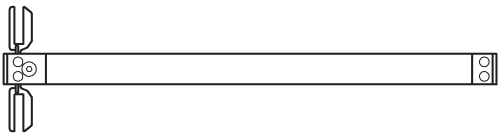

Drehtürbeschlag
Swinging door fitting

250

Drehtürbeschlag für senkrechtes Frontglas
max. Frontglasgröße B = 650 mm, H = 700 mm
max. Deckglastiefe L = 500 mm
Öffnungswinkel 90°

Swinging door fitting for vertical counter
max. front glass size B = 650 mm, H = 700 mm
max. upper glass size L = 500 mm
opening angle 90°

Wir empfehlen ESG - Glas in allen
Thekenaufbauten zu verwenden.

We recommend always toughened
safety glass for all our systems.

Stützenprofil links / rechts
Support profile left / right

Stützenprofil Mitte
Support profile center

Stütze links
Support left

Abmessungen nach Angabe **25250**
Dimensions according to indication

Stütze Mitte
Support center

Abmessungen nach Angabe **25252**
Dimensions according to indication

Stütze rechts
Support right

Abmessungen nach Angabe **25251**
Dimensions according to indication

Frontglas ESG 6 mm
Front glass ESG 6 mm