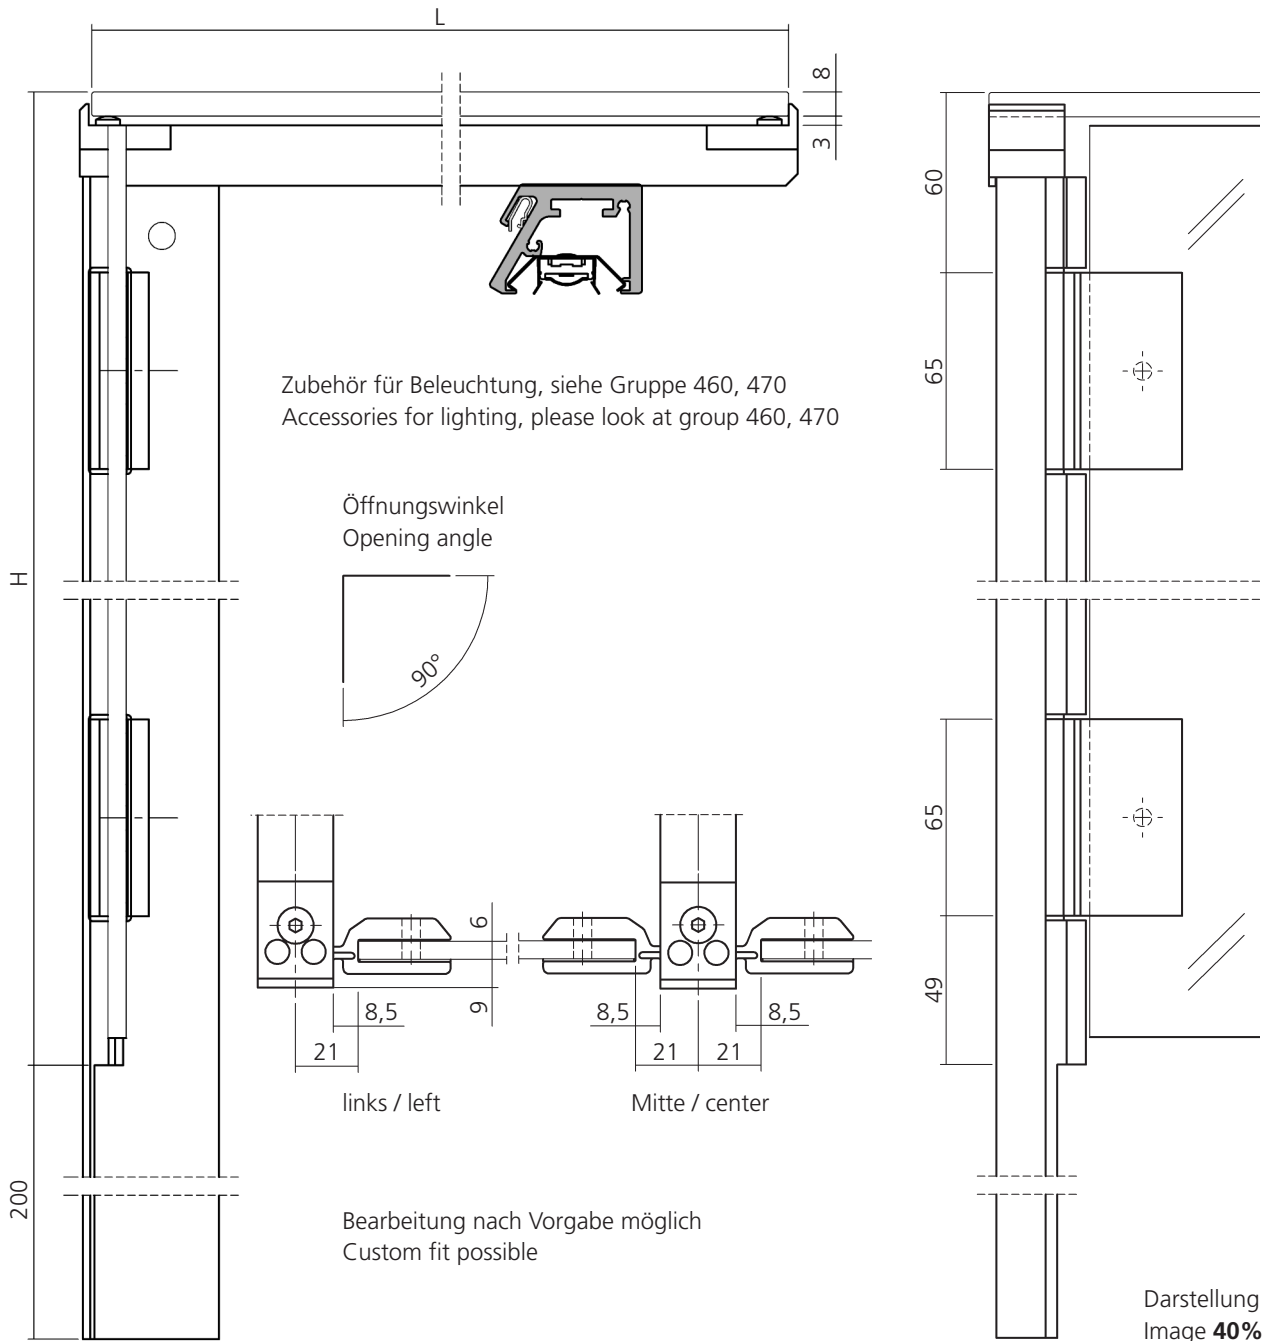

Drehtürbeschlag
Swinging door fitting

250

Drehtürbeschlag für senkrechtes Frontglas
max. Frontglasgröße B = 650 mm, H = 700 mm
max. Deckglastiefe L = 500 mm
Öffnungswinkel 90°

Swinging door fitting for vertical counter
max. front glass size B = 650 mm, H = 700 mm
max. upper glass size L = 500 mm
opening angle 90°

Wir empfehlen ESG - Glas in allen
Thekenaufbauten zu verwenden.

We recommend always toughened
safety glass for all our systems.

Stützenprofil links / rechts
Support profile left / right

Stützenprofil Mitte
Support profile center

Stütze links
Support left

Abmessungen nach Angabe **25250**
Dimensions according to indication

Stütze Mitte
Support center

Abmessungen nach Angabe **25252**
Dimensions according to indication

Stütze rechts
Support right

Abmessungen nach Angabe **25251**
Dimensions according to indication

Frontglas ESG 6 mm
Front glass ESG 6 mm