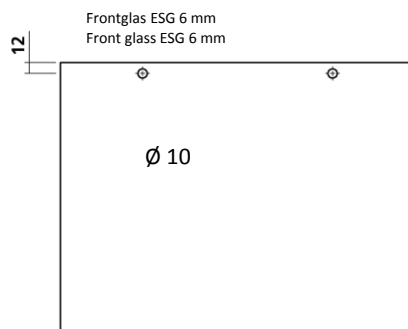

Scharnier links
Hinge left

Scharnier 270° schwenkbar
Hinge 270° pivoted

8mm Glas / glass
rechts/right **22678**
links/left **22679**

10mm Glas / glass
rechts/right **22678.0001**
links/left **22679.0001**

Anschlag für Frontglas
End stop for front glass

25259

Frontglas geöffnet
Front glass opened

Glasauflage
Glass support

22662

Frontglas ESG 6 mm
Front glass ESG 6 mm