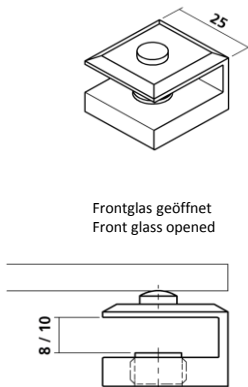

Darstellung
 Image 60%

Frontglas geschlossen
 Front glass closed

Frontglas geöffnet
 Front glass opened

max. Frontglasgröße L = 1000 mm T = 400 mm
 270° schwenkbar

max. front glass size L = 1000 mm T = 400 mm
 270° pivoted

Scharnier links
Hinge left

Scharnier 270° schwenkbar
Hinge 270° pivoted

8mm Glas / glass
rechts/right **22678**
links/left **22679**

10mm Glas / glass
rechts/right **22678.0001**
links/left **22679.0001**

Anschlag für Frontglas
End stop for front glass

25259

Frontglas geöffnet
Front glass opened

Glasauflage
Glass support

22662

Frontglas ESG 6 mm
Front glass ESG 6 mm