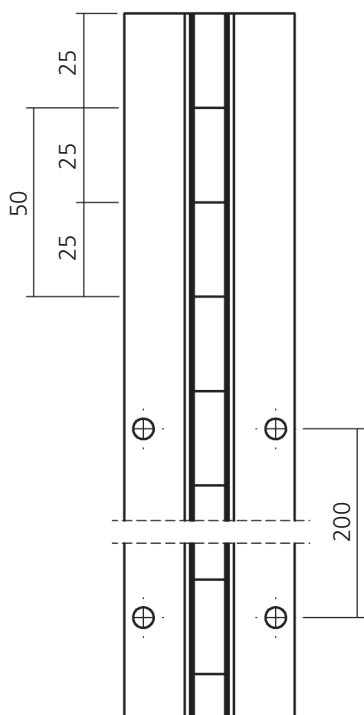

Rasterschiene für Stromschiene
Slotted rail for low voltage track system

651

Darstellung
Image **50%**

Darstellung
Image **100%**

Rasterschiene, Aluminium
Slotted rail

6000 mm
50 mm

12186

Abdeckprofil, Aluminium
Covering profile

3000 mm

17036

Profilverbindung, Kunststoff
Profile connection, plastic

4/m - VPE 25
4/m - PU 25

22433

Rasterschiene für Stromschiene
Slotted rail for low voltage track system

651

Stromschiene 24 V
mit Anschlußstecker
Low voltage track system 24 V
with connecting plug

L	
2000 mm	22452
3000 mm	22453

Sicherungsstift
für Stromschiene
Safety pin
for low voltage track system

22455

Trafo 24 V DC
2000 mm Zuleitung
Trafo 24 V DC
2000 mm supply lead

60 W	22458
96 W	22459

Stecker
Plug