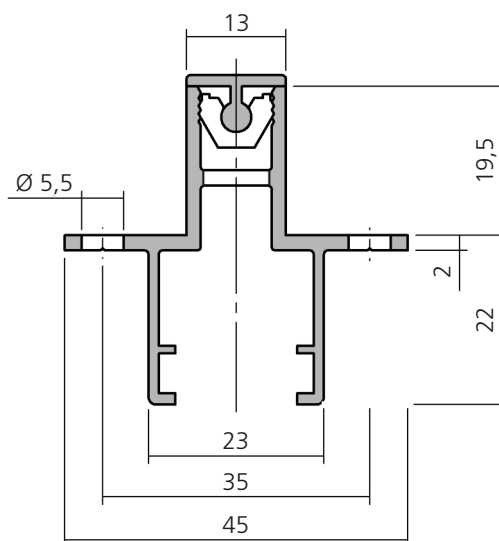

Rasterschiene für Stromschiene
Slotted rail for low voltage track system

651

Darstellung
Image **50%**

Darstellung
Image **100%**

Rasterschiene, Aluminium
Slotted rail

6000 mm
50 mm

12186

Abdeckprofil, Aluminium
Covering profile

3000 mm

17036

Profilverbindung, Kunststoff
Profile connection, plastic

4/m - VPE 25
4/m - PU 25

22433

Rasterschiene für Stromschiene
Slotted rail for low voltage track system

651

Stromschiene 24 V
mit Anschlußstecker
Low voltage track system 24 V
with connecting plug

L	
2000 mm	22452
3000 mm	22453

Sicherungsstift
für Stromschiene
Safety pin
for low voltage track system

22455

Trafo 24 V DC
2000 mm Zuleitung
Trafo 24 V DC
2000 mm supply lead

60 W	22458
96 W	22459

Stecker
Plug